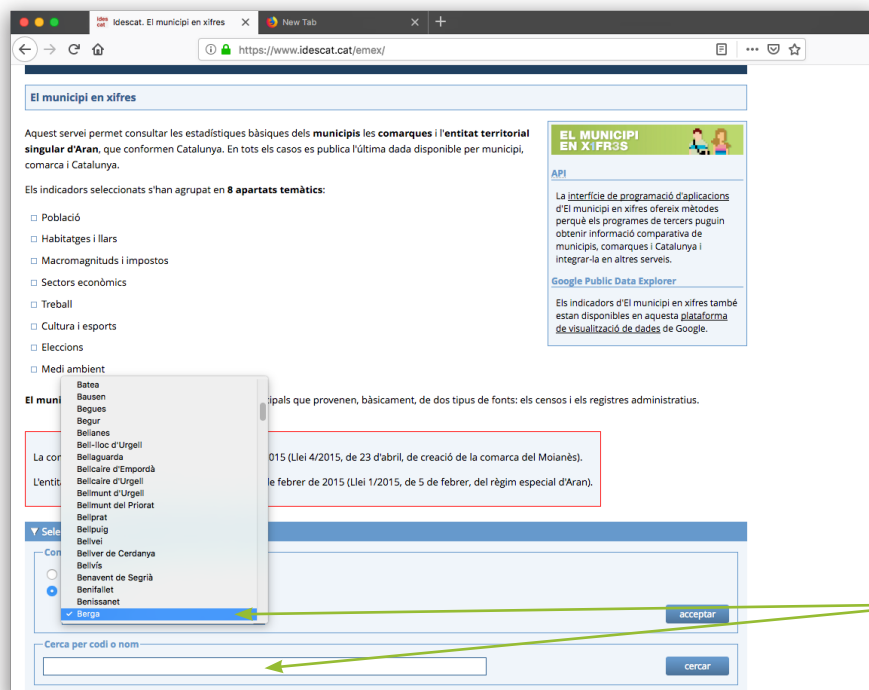

EL MUNICIPI EN XIFRES

Pas 1

Escrivim “el municipi en xifres” en un cercador per accedir a aquest apartat de la pàgina web de l’Idescat (Institut d’Estadística de Catalunya).

accés a la pàgina web de l’Idescat

Pas 2

Triem o escrivim el nom del municipi en la casella corresponent i cliquem el botó **acceptar** o cercar.

selecciona el lloc on vius o escriu-ne el nom

Pas 3

Ens fixem en les dades de població i extensió i en el gràfic lineal de població.