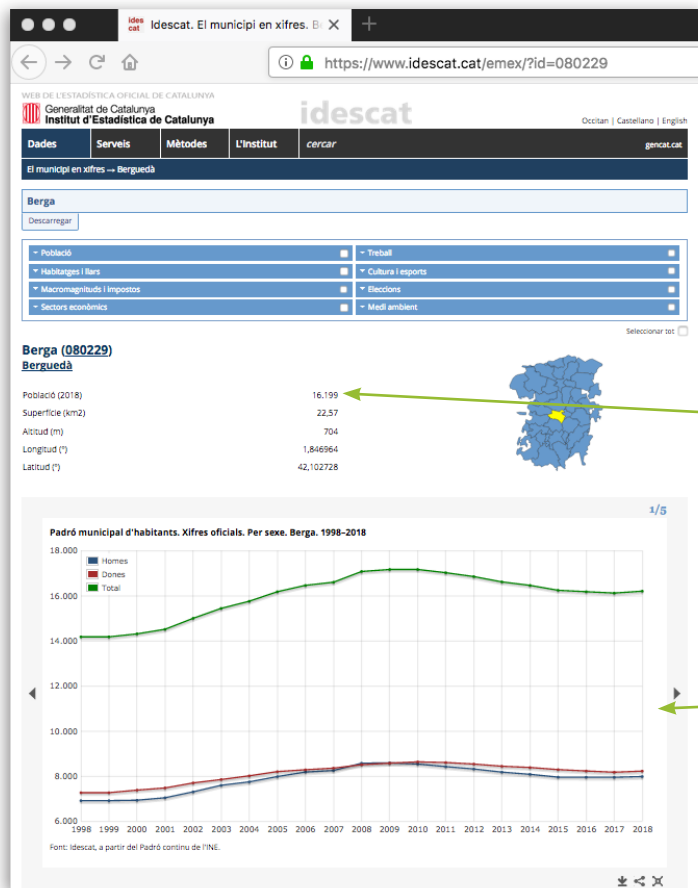

EL MUNICIPI EN XIFRES

Pas 1

Escrivim “el municipi en xifres” en un cercador per accedir a aquest apartat de la pàgina web de l’Idescat (Institut d’Estadística de Catalunya).

accés a la pàgina web de l’Idescat

Pas 2

Triem o escrivim el nom del municipi en la casella corresponent i cliquem el botó **acceptar** o cercar.

selecciona el lloc on vius o escriu-ne el nom

Pas 3

Ens fixem en les dades de població i extensió i en el gràfic lineal de població.

dades de població

gràfic lineal de població