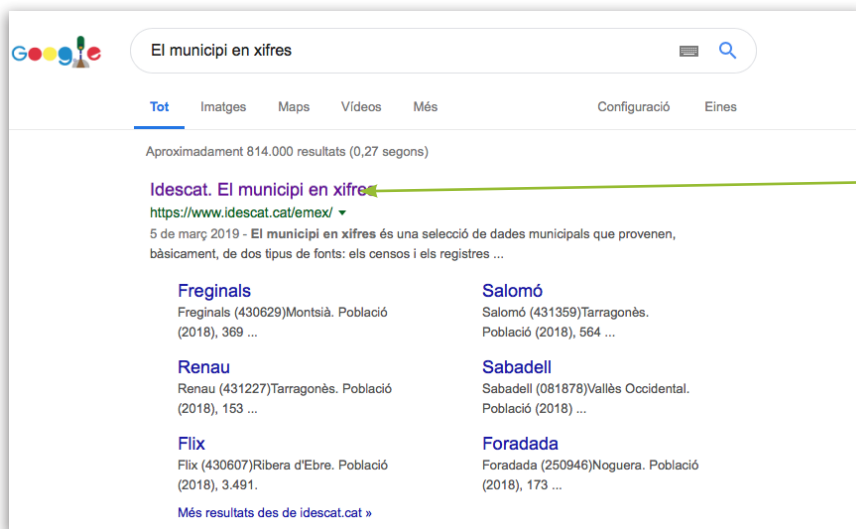

EL MUNICIPI EN XIFRES

Pas 1

Escrivim “el municipi en xifres” en un cercador per accedir a aquest apartat de la pàgina web de l’Idescat (Institut d’Estadística de Catalunya).

accés a la pàgina web de l’Idescat

Pas 2

Triem o escrivim el nom del municipi en la casella corresponent i cliquem el botó **acceptar** o cercar.

selecciona el lloc on vius o escriu-ne el nom

Pas 3

Ens fixem en les dades de població i extensió i en el gràfic lineal de població.